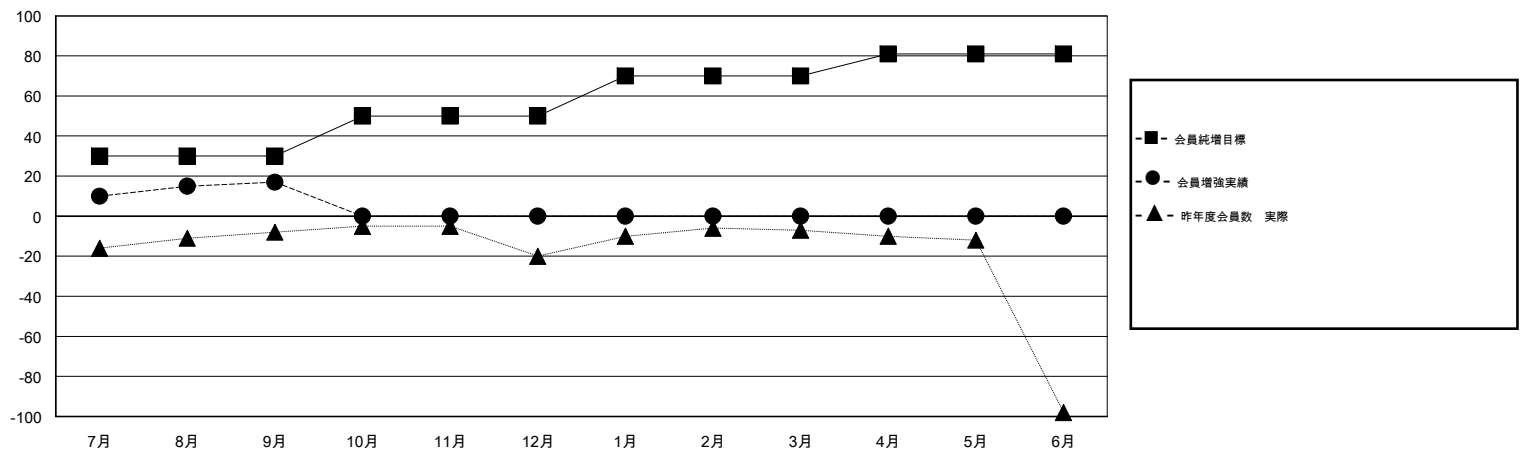

# MONTHLY MEMBERSHIP PROGRESS REPORT

District 330 C

Results as of: 9/30/2019

GMT:

地域 JAPAN

GMT会則地域

クラブ				名			
結果 : 2019-2020				結果 : 2019-2020			
四半期	新クラブ目標	新クラブ	解散クラブ	四半期	会員純増目標	会員増強実績	退会者 ( 転籍を含む ) 実際
7月/8月/9月	0	0	0	7月/8月/9月	30	42	18
10月/11月/12月	0	0	0	10月/11月/12月	20	0	0
1月/2月/3月	0	0	0	1月/2月/3月	20	0	0
4月/5月/6月	1	0	0	4月/5月/6月	11	0	0

新クラブ目標及び実績累計

会員目標及び実績累計

解散クラブ: 0	25 CLUBS OF 79 一名以上の新会員を登録	男女別
退会者	<a href="#">会員累計データを見るには、ここをクリック</a> <a href="#">ク</a>	男性 1,746 (82.05%)
物故会員 2		女性 382 (17.95%)
クラブ解散 0		世帯主/家族会員合計 510
その他 16		国際会費半額の家族会員 284
合計 18		